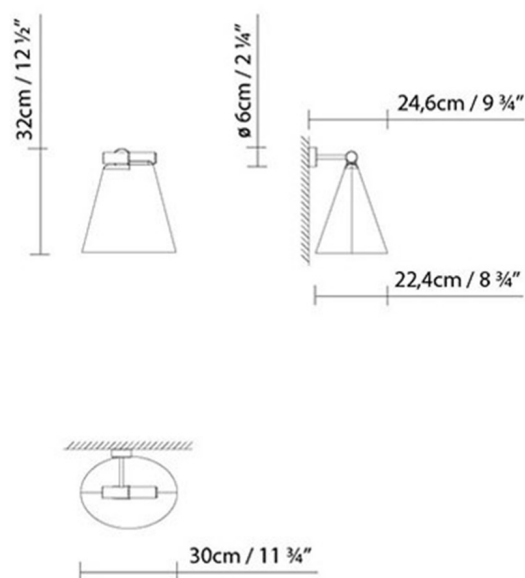

**Descripción:**

Aplique de porcelana traslúcida vitrificada. Disponible en acabado blanco mate texturado, con herrajes de cobre. Luz tenue en su entorno, y luz directa inferior.

Materiales:

Porcelana.

Certificaciones:

IP20

CONE LIGHT W

**Fuente de luz:**

LED **A+** LED 15W (E27)

 **A+** Fluo. max. 30W (E27)

 **D** Halo. ECO max. 70W (E27)

Peso:

Neto kg: 3.2

Bruto kg: 5.1

Embalaje:

Nº bultos: 1

Volumen m3: 0.006

Dimensiones cm: 26 x 15 x 14

Colección

Diseñador
Croquis
Instrucciones de montaje
3D
Assembly instructions