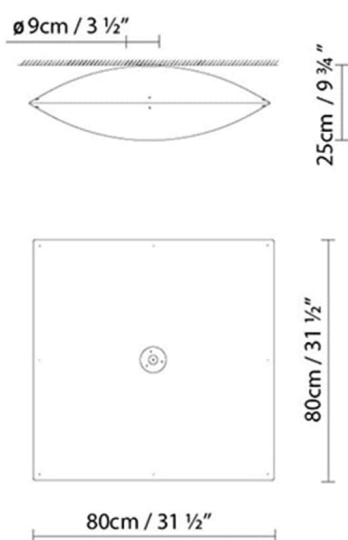

**Descripción:**

Luminaria de techo, con difusor de PMMA blanco opal. Luz directa e indirecta. Permite realizar composiciones modulares.

Materiales:

PMMA.

Certificaciones:

IP20

CLON C

**Fuente de luz:**

LED A+ LED opal 4 x max. 14W (E27)

 A Fluo. 4 x max. 24W (E27)

Peso:

Neto kg:

Bruto kg:

Embalaje:

Nº bultos:

Volumen m3:

Dimensiones cm:

Colección

Diseñador
Instrucciones de montaje
Croquis
3D