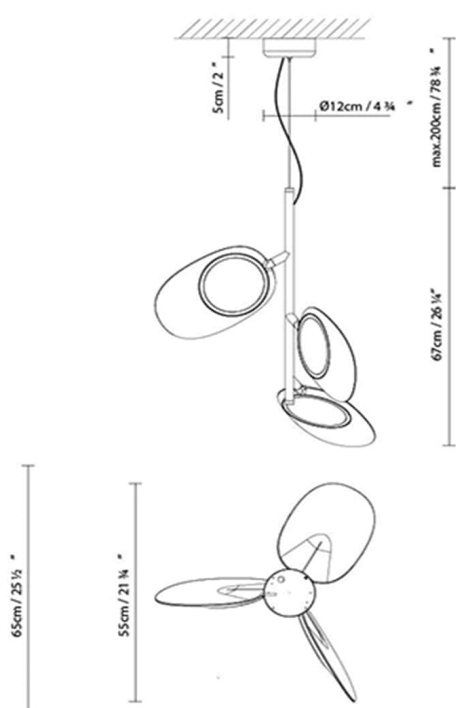

**Descripción:**

Luminaria de suspensión LED compuesta por cuerpos lumínicos orientables, de formas orgánicas. Fabricada en PUR, se comercializa en acabados blanco, salmón y turquesa, todos ellos mate. Disponible en versión horizontal (SH) y vertical (SV).

Turquesa mate

A_FOREST SH

**Fuente de luz:**LED **A+**LED 6 x 9W 7326lm 500mA 3000K
CRI>80 DIM 110-230V**Peso:**

Neto kg:

Bruto kg:

Embalaje:

Nº bultos:

Volumen m3:

Dimensiones cm:

A_FOREST SV

**Fuente de luz:**LED **A+**LED 3 x 9W 3663lm 500mA 3000K
CRI>80 110-230V**Peso:**

Neto kg:

Bruto kg:

Embalaje:

Nº bultos:

Volumen m3:

Dimensiones cm:

Colección

Diseñador
3D
Instrucciones de montaje
Croquis