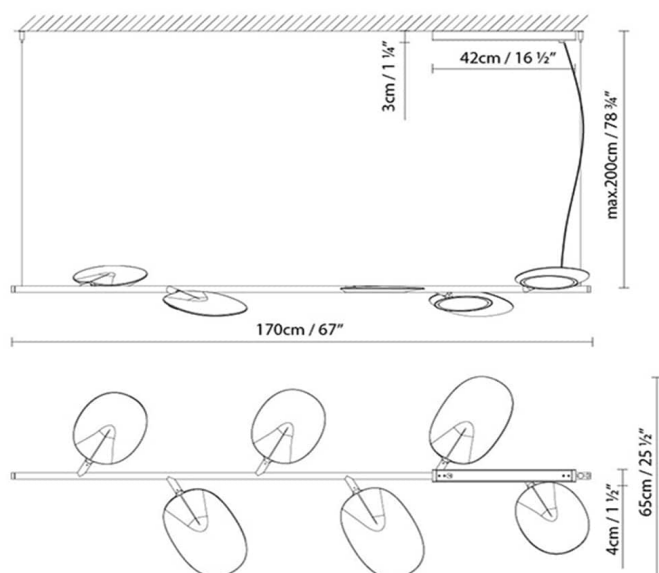

**Descripción:**

Luminaria de suspensión LED compuesta por cuerpos lumínicos orientables, de formas orgánicas. Fabricada en PUR, se comercializa en acabados blanco, salmón y turquesa, todos ellos mate. Disponible en versión horizontal (SH) y vertical (SV).

Turquesa mate

A_FOREST SH

**Fuente de luz:**LED **A+**LED 6 x 9W 7326lm 500mA 3000K
CRI>80 DIM 110-230V**Peso:**

Neto kg:

Bruto kg:

Embalaje:

Nº bultos:

Volumen m3:

Dimensiones cm:

A_FOREST SV

**Fuente de luz:**LED **A+**LED 3 x 9W 3663lm 500mA 3000K
CRI>80 110-230V**Peso:**

Neto kg:

Bruto kg:

Embalaje:

Nº bultos:

Volumen m3: