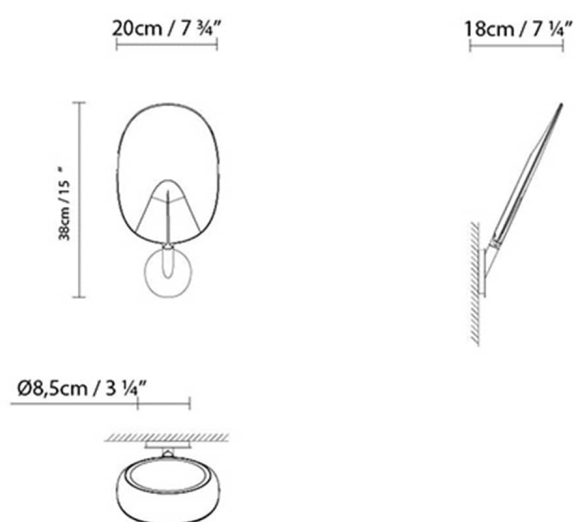

A_FOREST W

Fuente de luz:

LED A+

LED 9W 1221lm 500mA 3000K CRI>80
110-230V

Peso:

Neto kg:

Bruto kg:

Embalaje:

Nº bultos:

Volumen m3:

Dimensiones cm:

Colección

Diseñador
Instrucciones de montaje
Croquis