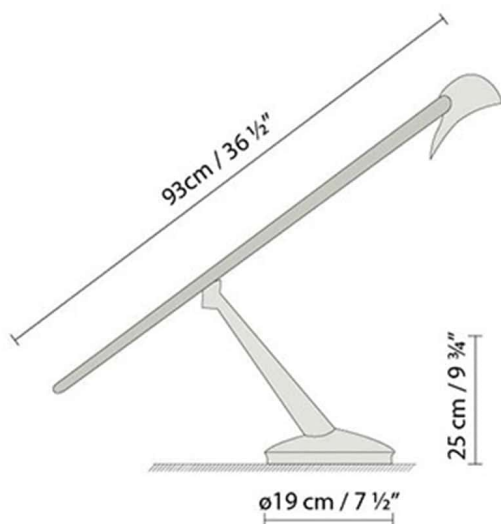

**Descripción:**

Luminaria de mesa orientable, de estructura metálica y madera. Disponible en dos acabados: raw con madera de roble natural, o metal cromo brillo combinado con madera caoba mate. Halógena o LED.

Peso:

Neto kg: 5.5

Bruto kg: 8

Embalaje:

Nº bultos: 1

Volumen m3: 0.082

Dimensiones cm: 100x34x24

BLUEBIRD T HALO

**Fuente de luz:**

C Halo. max. 50W 12V (G6, 35)

Peso:

Neto kg: 5.5

Bruto kg: 8

Embalaje:

Nº bultos: 1

Volumen m3: 0.082

Dimensiones cm: 100x34x24

Diseñador
Croquis
Instrucciones de montaje