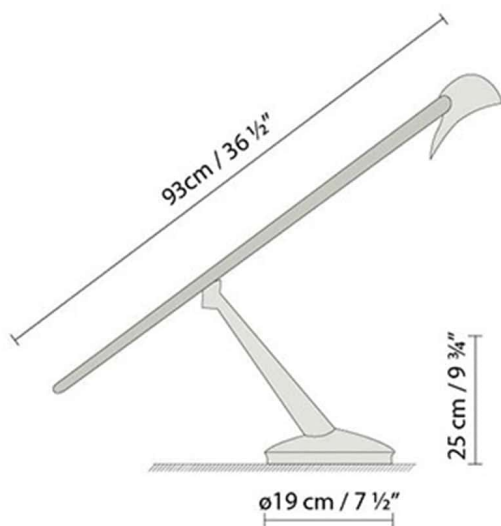

Fuente de luz:

LED A+ LED 6,3W 840lm 350mA 3000K CRI80
110-230V

Peso:

Neto kg: 5.5

Bruto kg: 8

Embalaje:

Nº bultos: 1

Volumen m3: 0.082

Dimensiones cm: 100x34x24