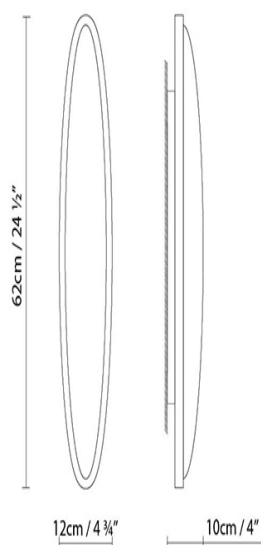

**Descripción:**

Aplique fluorescente o LED fabricado en metal acabado en gris mate.

Materiales:

Metal.

Certificaciones:

IP44

230V

OVO

**Fuente de luz:**

LED **A+**

LED: LED 8W 1280lm 350mA 3000K
CRI>80 230V

A

FLUO: Fluo. 36W (2G11)

Peso:

Neto kg: 5.52

Bruto kg: 8

Embalaje:

Nº bultos:

Volumen m3: 0.082

Dimensiones cm: 100x34x24

Diseñador
Croquis
Instrucciones de montaje
Fotometría