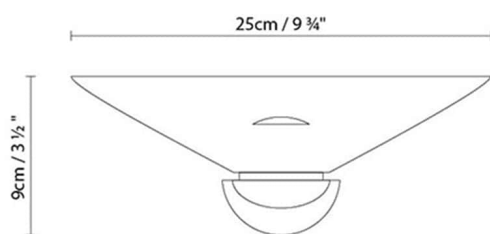

Fuente de luz:

LED A+ LED 17,5W 1550lm 3000K CRI>80 230V

Peso:

Neto kg: 0.5

Bruto kg: 0.8

Embalaje:

Nº bultos: 1

Volumen m3: 0.005

Dimensiones cm: 27x15x12