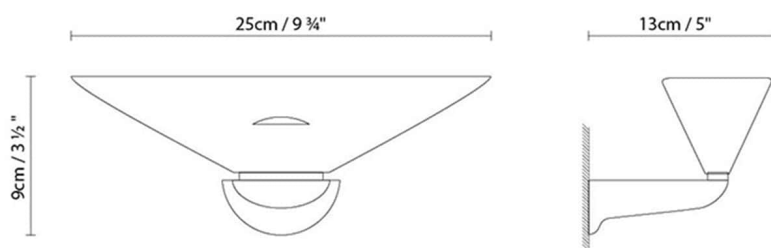

Peso:

Neto kg: 0.5

Bruto kg: 0.8

Embalaje:

Nº bultos: 1

Volumen m3: 0.005

Dimensiones cm: 27x15x12

REGINA W HALO

**Fuente de luz:**

Halo. max. 200W (R7s)

Peso:

Neto kg: 0.5

Bruto kg: 0.8

Embalaje:

Nº bultos: 1

Volumen m3: 0.005

Dimensiones cm: 27x15x12

Colección

Diseñador
Croquis
Instrucciones de montaje