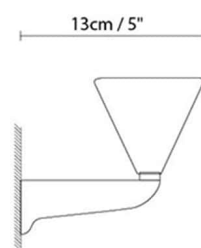

Fuente de luz:

LED A+ LED 17,5W 1550lm 3000K CRI>80 230V

Peso:

Neto kg: 0.5

Bruto kg: 0.8

Embalaje:

Nº bultos: 1

Volumen m3: 0.005

Dimensiones cm: 27x15x12