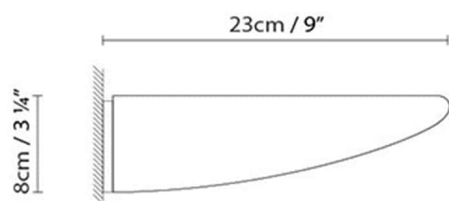

**Fuente de luz:**

LED **A+** LED 13W 1190lm 3000K CRI>80 230V

Peso:

Neto kg: 0.5

Bruto kg: 0.8

Embalaje:

Nº bultos: 1

Volumen m3: 0.006

Dimensiones cm: 26x15x14

OLYMPIA W-U HALO

**Fuente de luz:**

Halo. max. 200W (R7s)

Peso:

Neto kg: 0.5

Bruto kg: 0.8

Embalaje:

Nº bultos: 1

Volumen m3: 0.006

Dimensiones cm: 26x15x14

Diseñador
Croquis
Instrucciones de montaje
Fotometría