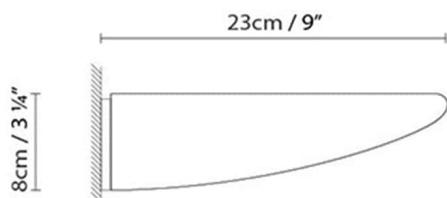

**Descripción:**

Aplique fabricado en aluminio. Disponible en acabado raw, y también en aluminio brillo.

Materiales:

Aluminio.

Certificaciones:

IP20

230V

OLYMPIA W-U LED

**Fuente de luz:**

LED **A+** LED 13W 1190lm 3000K CRI>80 230V

Peso:

Neto kg: 0.5

Bruto kg: 0.8

Embalaje:

Nº bultos: 1

Volumen m3: 0.006

Dimensiones cm: 26x15x14

OLYMPIA W-U HALO

**Fuente de luz:**

Halo. max. 200W (R7s)

Peso:

Neto kg: 0.5

Bruto kg: 0.8

Embalaje:

Nº bultos: 1

Volumen m3: 0.006

Dimensiones cm: 26x15x14

Diseñador
Croquis
Instrucciones de montaje
Fotometría