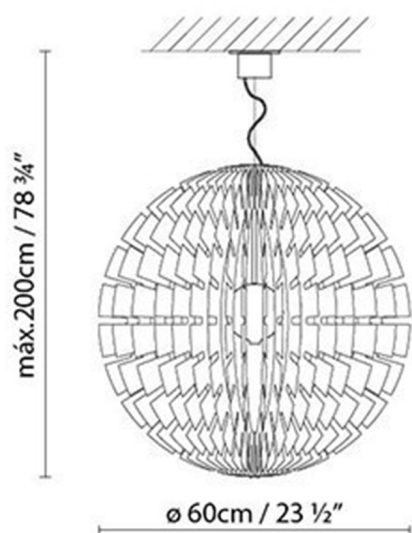

**Descripción:**

Luminaria de suspensión fabricada en madera de haya con barniz natural mate y cable plata. Núcleo acabado en gris mate.

Materiales:

Madera.

Certificaciones:

IP20

230V

HELIOS WOOD

**Fuente de luz:**

LED ▶ A+ LED filament 7 x 4W (E14)

 ▶ D Halo. classic 7 x max. 60W (E14)

Peso:

Neto kg: 3.0

Bruto kg: 5.0

Embalaje:

Nº bultos: 2

Volumen m³: 0.062

Dimensiones cm: 33x65x11 /
23x23x61

Colección

Diseñador
Croquis
Instrucciones de montaje
3D