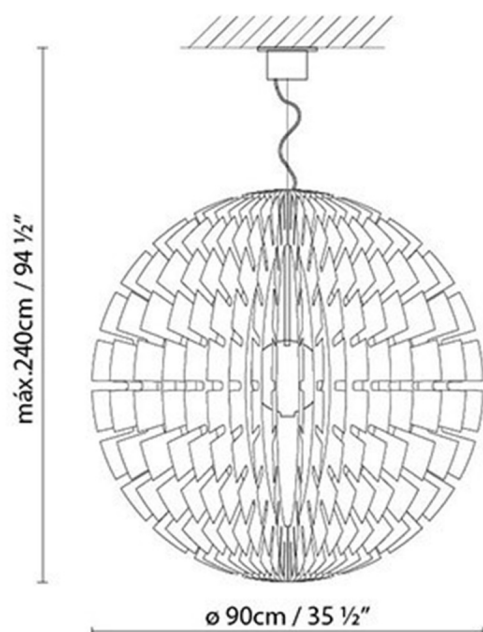

**Descripción:**

Luminaria de suspensión de estructura metálica. Disponible en acabado gris mate con cable transparente, y en blanco mate texturado con cable blanco. Se fabrica en dos tamaños.

Materiales:

Peso:

Neto kg: 8.2

Bruto kg: 9.8

Embalaje:

Nº bultos: 2

Volumen m³: 0.061

Dimensiones cm: 33x65x11 /

23x23x61

HELIOS ALUMINIUM S90

**Fuente de luz:**

LED **A+** LED filament 7 x 8W (E27)

D Halo. classic 7 x max. 100W (E27)

Peso:

Neto kg: 27.0

Bruto kg: 32.4

Embalaje:

Nº bultos: 3

Volumen m3: 0.203

Dimensiones cm: 33x65x11 /
2(51x98x16)

Colección

Diseñador
Croquis
Instrucciones de montaje