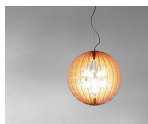

Colección

Diseñador
Croquis
Instrucciones de montaje