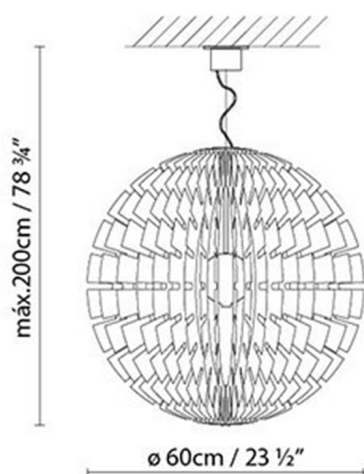

**Descripción:**

Luminaria de suspensión de estructura metálica. Disponible en acabado gris mate con cable transparente, y en blanco mate texturado con cable blanco. Se fabrica en dos tamaños.

Materiales:

Metal.

Certificaciones:

IP20

230V

HELIOS ALUMINIUM S60

**Fuente de luz:**

LED A+ LED filament 7 x 4W (E14)

 D Halo. classic 7 x max. 60W (E14)

Peso:

Neto kg: 8.2

Bruto kg: 9.8

Embalaje:

Nº bultos: 2

Volumen m³: 0.061

Dimensiones cm: 33x65x11 /

23x23x61

Nº bultos: 3

Volumen m3: 0.203

Dimensiones cm: 33x65x11 /
2(51x98x16)

Colección

Diseñador
Croquis
Instrucciones de montaje