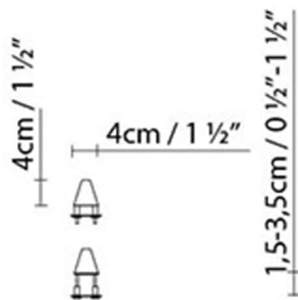

Neto kg: 0.7

Bruto kg: 1.8

Embalaje:

Nº bultos: 1

Volumen m3: 0.030

Dimensiones cm: 68x27.5x15.5

PETITE T22

**Fuente de luz:**

LED ▶ LED 10W (E27)

 ▶ Halo. classic max. 57W (E27)

Peso:

Neto kg: 0.9

Bruto kg: 2.6

Embalaje:

Nº bultos: 1

Volumen m3: 0.040

Dimensiones cm: 98x27.5x15.5

PETITE BRACKET A

**Fuente de luz:****Peso:**

Neto kg: 2.3.

Bruto kg: 2.6

Embalaje:

Nº bultos: 1

Volumen m3: 0.002

Dimensiones cm: 15x14x12

PETITE BRACKET B

**Fuente de luz:****Peso:**

Neto kg: 2.3.

Bruto kg: 2.5

Embalaje:

Nº bultos: 1

Volumen m3: 0.002