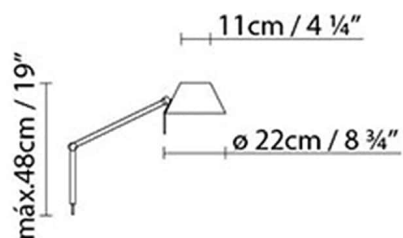

 **D** Halo. classic max. 46W (E14)

Peso:

Neto kg: 0.6

Bruto kg: 1.3

Embalaje:

Nº bultos: 1

Volumen m³: 0.022

Dimensiones cm: 15x10x105

PETITE T21

**Fuente de luz:**

LED **A+** LED 6W (E14)

 **D** Halo. classic max. 46W (E14)

Peso:

Neto kg: 0.8

Bruto kg: 1.5

Embalaje:

Nº bultos: 1

Volumen m3: 0.022

Dimensiones cm: 15x10x105

PETITE T12

**Fuente de luz:**

LED **A+** LED 10W (E27)

 **D** Halo. classic max. 57W (E27)

Peso:

Dimensiones cm: 98x27.5x15.5

PETITE BRACKET A

**Fuente de luz:****Peso:**

Neto kg: 2.3.

Bruto kg: 2.6

Embalaje:

Nº bultos: 1

Volumen m3: 0.002