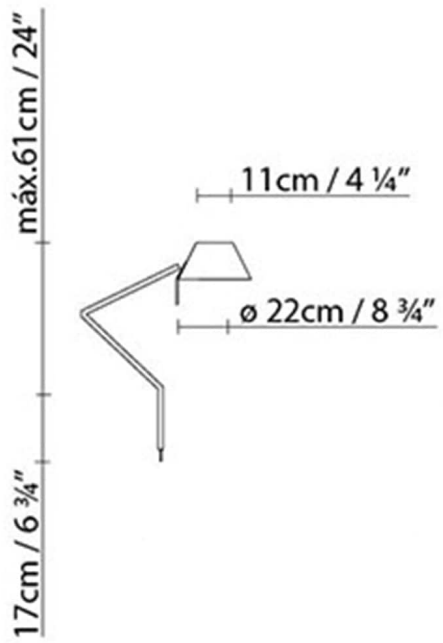

Nº bultos: 1

Volumen m3: 0.022

Dimensiones cm: 15x10x105

PETITE T12

**Fuente de luz:**

LED **A+** LED 10W (E27)

 **D** Halo. classic max. 57W (E27)

Peso:

Neto kg: 0.7

Bruto kg: 1.8

Embalaje:

Nº bultos: 1

Volumen m3: 0.030

Dimensiones cm: 68x27.5x15.5

PETITE T22

**Fuente de luz:**

LED ▶ LED 10W (E27)

 ▶ Halo. classic max. 57W (E27)

Peso:

Neto kg: 0.9

Bruto kg: 2.6

Embalaje:

Nº bultos: 1

Volumen m3: 0.040

Dimensiones cm: 98x27.5x15.5

PETITE BRACKET A

**Fuente de luz:****Peso:**

Neto kg: 2.3.

Bruto kg: 2.6

Embalaje:

Nº bultos: 1

Volumen m3: 0.002