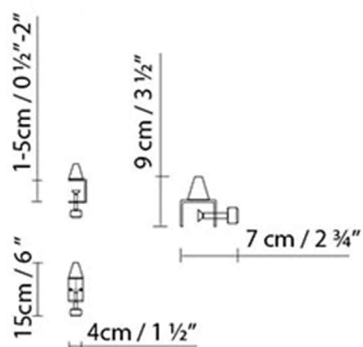

LED ▶ LED 10W (E27)

 ▶ Halo. classic max. 57W (E27)

Peso:

Neto kg: 0.9

Bruto kg: 2.6

Embalaje:

Nº bultos: 1

Volumen m3: 0.040

Dimensiones cm: 98x27.5x15.5

PETITE BRACKET A

**Fuente de luz:****Peso:**

Neto kg: 2.3.

Bruto kg: 2.6

Embalaje:

Nº bultos: 1

Volumen m3: 0.002

Dimensiones cm: 15x14x12

PETITE BRACKET B

**Fuente de luz:****Peso:**

Neto kg: 2.3.

Bruto kg: 2.5

Embalaje:

Nº bultos: 1

Volumen m3: 0.002

Dimensiones cm: 18x17.5x7

PETITE BRACKET C

**Fuente de luz:****Peso:**

Neto kg: 0.5

Bruto kg: 0.6

Embalaje:

Nº bultos: 1

Volumen m3: 0.003