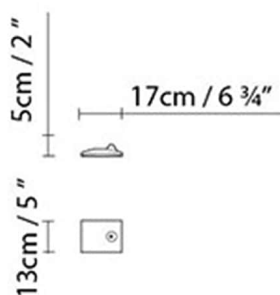

LED ▶ LED 10W (E27)

 ▶ Halo. classic max. 57W (E27)

Peso:

Neto kg: 0.9

Bruto kg: 2.6

Embalaje:

Nº bultos: 1

Volumen m3: 0.040

Dimensiones cm: 98x27.5x15.5

PETITE BRACKET A

**Fuente de luz:****Peso:**

Neto kg: 2.3.

Bruto kg: 2.6

Embalaje:

Nº bultos: 1

Volumen m3: 0.002

Dimensiones cm: 15x14x12

PETITE BRACKET B

**Fuente de luz:****Peso:**

Neto kg: 2.3.

Bruto kg: 2.5

Embalaje:

Nº bultos: 1

Volumen m3: 0.002

Dimensiones cm: 18x17.5x7

PETITE BRACKET C

**Fuente de luz:****Peso:**

Neto kg: 0.5

Bruto kg: 0.6

Embalaje:

Nº bultos: 1

Volumen m3: 0.003