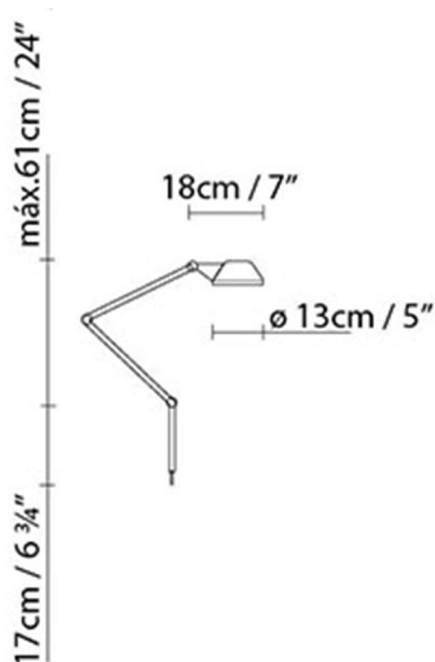

PETITE T21

Fuente de luz:

LED **A+** LED 6W (E14)

D Halo. classic max. 46W (E14)

Peso:

Neto kg: 0.8

Bruto kg: 1.5

Embalaje:

Nº bultos: 1

Volumen m3: 0.022

Dimensiones cm: 15x10x105