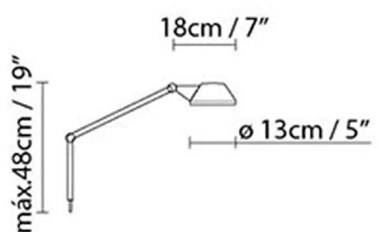

Fuente de luz:

LED **A+** LED 6W (E14)

D Halo. classic max. 46W (E14)

Peso:

Neto kg: 0.6

Bruto kg: 1.3

Embalaje:

Nº bultos: 1

Volumen m³: 0.022

Dimensiones cm: 15x10x105