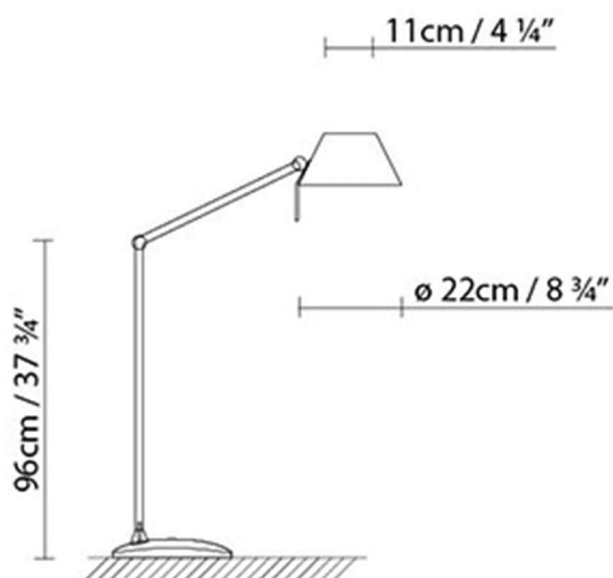

**Descripción:**

Luminaria de pie articulada, disponible en dos tamaños. Estructura de aluminio extruído y pantalla textil acabado crudo. Se fabrica en tres acabados: gris mate, anodizado plata brillo o blanco mate.

## PETITE F12

**Fuente de luz:**

LED ▶ A+ LED 10W (E27)

 ▶ D Halo. classic max. 52W (E27)

**Peso:**

Neto kg: 3.0

Bruto kg: 2.4

**Embalaje:**

Nº bultos: 1

Volumen m3: 0.080

Dimensiones cm: 185x24.5x14.5

Nº bultos: 1

Volumen m<sup>3</sup>: 0.080

Dimensiones cm: 185x24.5x14.5