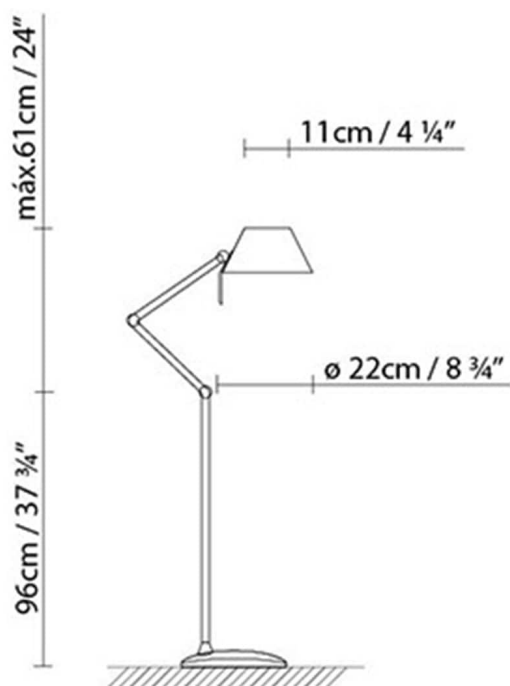

PETITE F22

Fuente de luz:

LED ▶ A+ LED 10W (E27)

▶ D Halo. classic max. 57W (E27)

Peso:

Neto kg: 3.2

Bruto kg: 3.6

Embalaje:

Nº bultos: 1

Volumen m³: 0.080

Dimensiones cm: 185x24.5x14.5