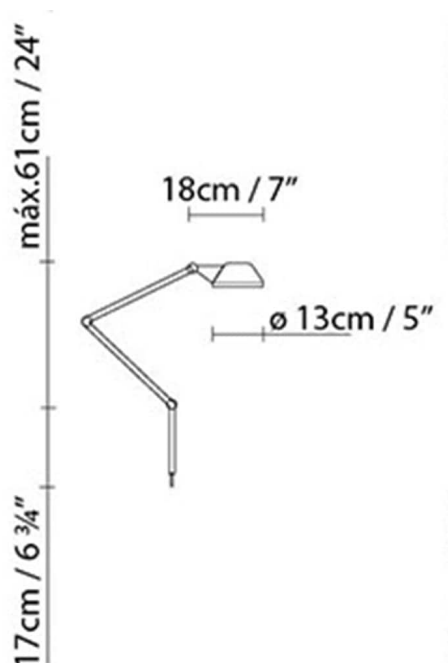

## PETITE W21

**Fuente de luz:**

LED ▶ A+ LED 6W (E14)

 ▶ D Halo. classic max. 46W (E14)

**Peso:**

Neto kg:

Bruto kg:

**Embalaje:**

Nº bultos:

Volumen m3:

Dimensiones cm:

## PETITE W22

**Fuente de luz:**

**LED** ▶ LED 10W (E27)

 ▶ Halo. classic max. 57W (E27)

**Peso:**

Neto kg:

Bruto kg:

**Embalaje:**

### Embalaje:

Nº bultos: 1

Volumen m3: 0.002

Dimensiones cm: 15x14x12