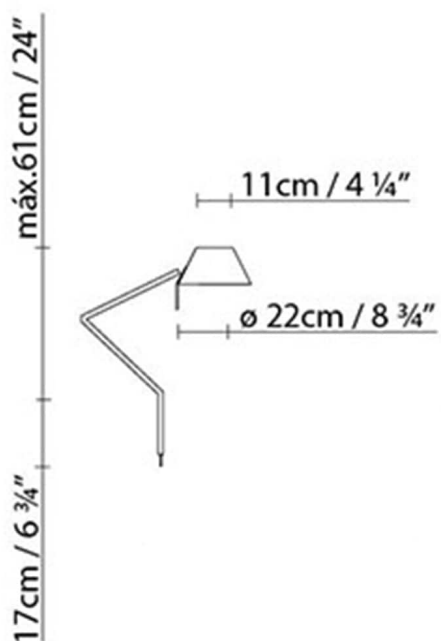

## PETITE W21

**Fuente de luz:**

LED ▶ A+ LED 6W (E14)

 ▶ D Halo. classic max. 46W (E14)

**Peso:**

Neto kg:

Bruto kg:

**Embalaje:**

Nº bultos:

Volumen m3:

Dimensiones cm:

## PETITE W22

**Fuente de luz:**

**LED** ▶ LED 10W (E27)

 ▶ Halo. classic max. 57W (E27)

**Peso:**

Neto kg:

Bruto kg:

**Embalaje:**