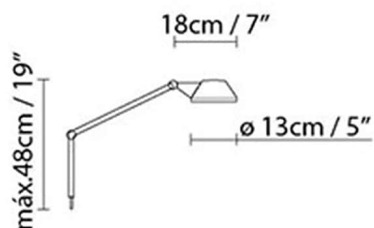

PETITE W11

Fuente de luz:

LED ▶ LED 6W (E14)

▶ Halo. classic max. 46W (E14)

Peso:

Neto kg:

Bruto kg:

Embalaje:

Nº bultos:

Volumen m3:

Dimensiones cm: