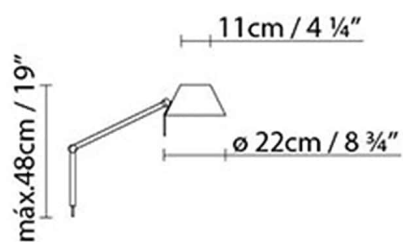

PETITE W12

Fuente de luz:

LED **A+** LED 10W (E27)

D Halo. classic max. 57W (E27)

Peso:

Neto kg:

Bruto kg:

Embalaje:

Nº bultos:

Volumen m3:

Dimensiones cm: