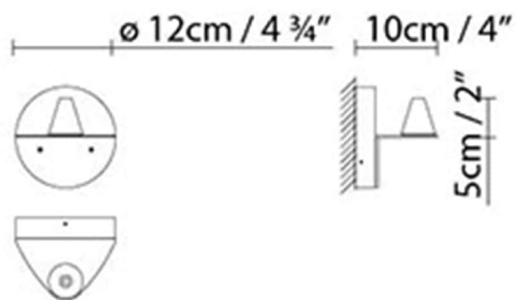

PETITE BRACKET E

Fuente de luz:

Peso:

Neto kg: 0.7

Bruto kg: 0.8

Embalaje:

Nº bultos: 1

Volumen m3: 0.003

Dimensiones cm: 15x14x12