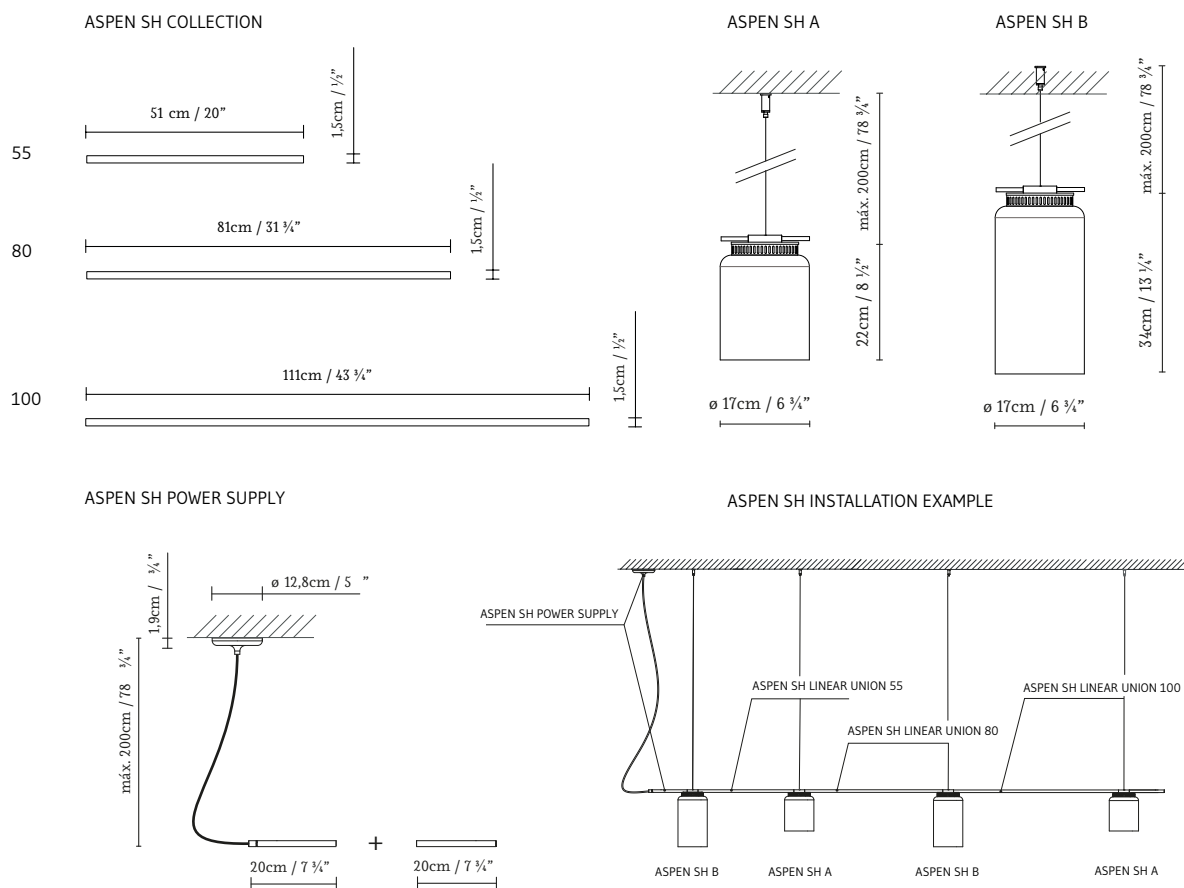

### Descripción:

Sistema lineal de suspensión que permite combinar las pantallas de las luminarias Aspen (Aspen SH E27 / LED). Está formado por una estructura tubular disponible en tres longitudes, que permite instalar las pantallas a diferentes distancias. Estructura pintada en acabado negro mate. Las pantallas de aluminio de Aspen están disponibles en estos acabados: *grey, snow, lemon, mango, clear turquoise, aqua, merlot, rose, sea, river, copper* y *limestone*.

| CÓDIGO | LUMINARIA                        | FUENTE DE LUZ                            | DIM | BOMBILLA | kg                |
|--------|----------------------------------|--|-----|----------|-------------------|
| 750300 | <b>ASPEN SH A LED</b>            | LED 17,5W 1550lm 350mA 3000K CRI>80 230V | A++ |          | 2,5 <b>LED A+</b> |
| 750301 | <b>ASPEN SH B LED</b>            |  |     |          |                   |
| 750302 | <b>ASPEN SH A E27</b>            | Fluo. max. 30W (E27)                     | A   |          | 2,5 <b>A</b>      |
| 750303 | <b>ASPEN SH B E27</b>            |  |     |          |                   |
| 750320 | <b>ASPEN SH POWER SUPPLY</b>     |  |     |          |                   |
| 750330 | <b>ASPEN SH LINEAR UNION 55</b>  |  |     |          |                   |
| 750340 | <b>ASPEN SH LINEAR UNION 80</b>  |  |     |          |                   |
| 750350 | <b>ASPEN SH LINEAR UNION 100</b> |  |     |          |                   |