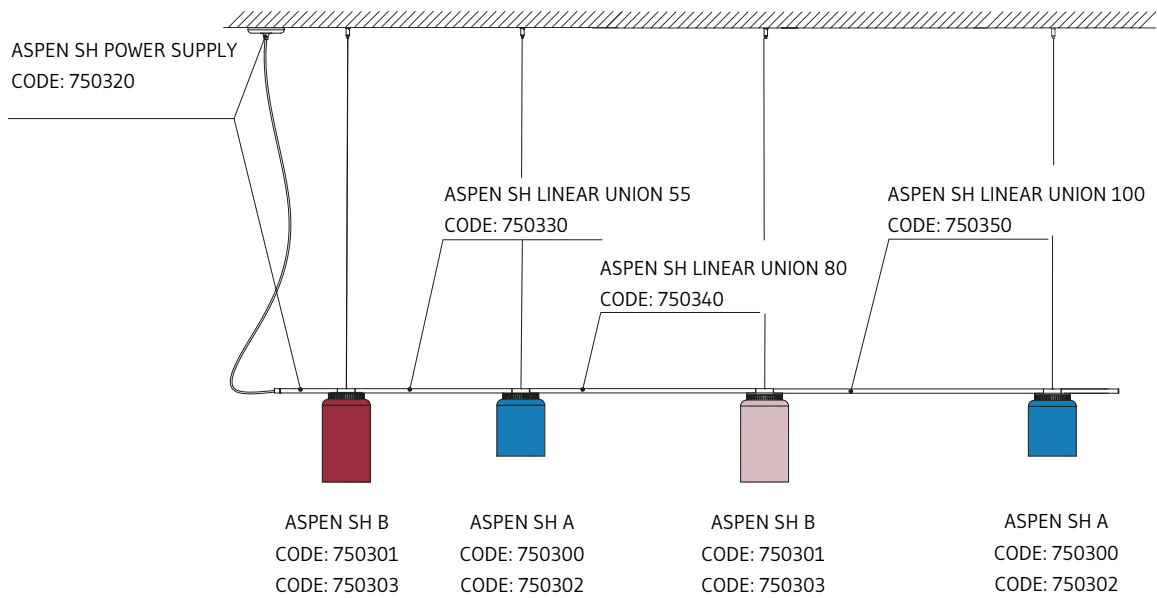

## ASPEN SH

By Werner Aisslinger

### Descripción:

Sistema lineal de suspensión que permite combinar las pantallas de las luminarias Aspen (Aspen SH E27 / LED). Está formado por una estructura tubular disponible en tres longitudes, que permite instalar las pantallas a diferentes distancias. Estructura pintada en acabado negro mate. Las pantallas de aluminio de Aspen están disponibles en estos acabados: *grey, snow, lemon, mango, clear turquoise, aqua, merlot, rose, sea, river, copper* y *limestone*.

| CÓDIGO | LUMINARIA                        | FUENTE DE LUZ                            | DIM | BOMBILLA | kg                |
|--------|----------------------------------|--|-----|----------|-------------------|
| 750300 | <b>ASPEN SH A LED</b>            | LED 17,5W 1550lm 350mA 3000K CRI>80 230V | A++ |          | 2,5 <b>LED A+</b> |
| 750301 | <b>ASPEN SH B LED</b>            |  |     |          |                   |
| 750302 | <b>ASPEN SH A E27</b>            | Fluo. max. 30W (E27)                     | A   |          | 2,5 <b>A</b>      |
| 750303 | <b>ASPEN SH B E27</b>            |  |     |          |                   |
| 750320 | <b>ASPEN SH POWER SUPPLY</b>     |  |     |          |                   |
| 750330 | <b>ASPEN SH LINEAR UNION 55</b>  |  |     |          |                   |
| 750340 | <b>ASPEN SH LINEAR UNION 80</b>  |  |     |          |                   |
| 750350 | <b>ASPEN SH LINEAR UNION 100</b> |  |     |          |                   |