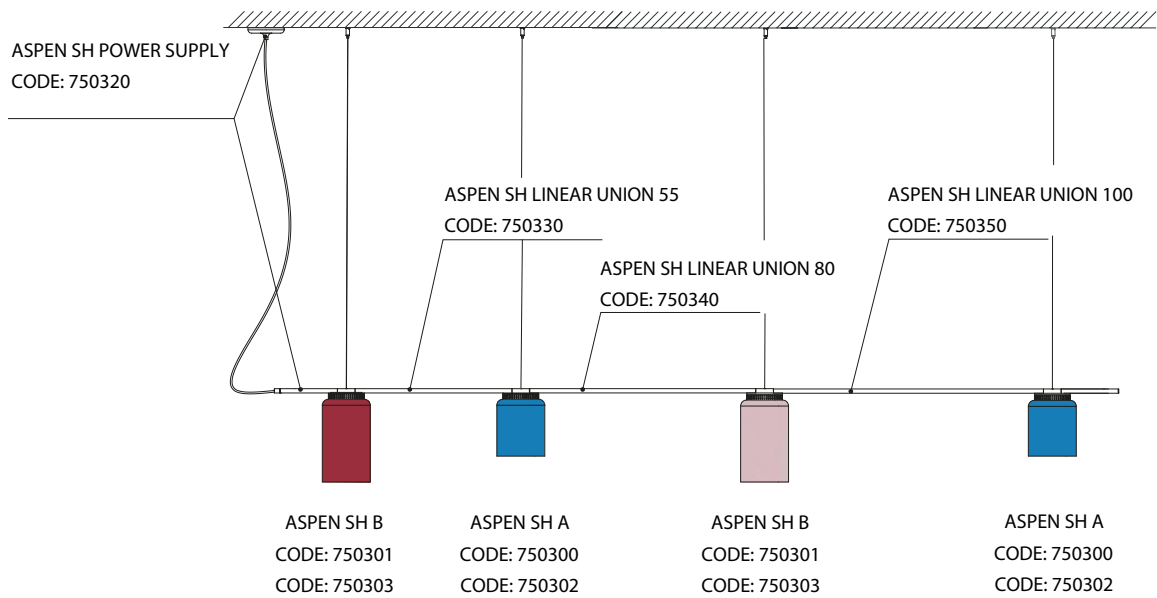

B.lux

Aspen SH

ASPEN SH

By Werner Aisslinger

Descripción:

Sistema lineal de suspensión que permite combinar las pantallas de las luminarias Aspen (Aspen SH E27 / LED). Está formado por una estructura tubular disponible en tres longitudes, que permite instalar las pantallas a diferentes distancias. Estructura pintada en acabado negro mate. Las pantallas de aluminio de Aspen están disponibles en estos acabados: *grey, snow, lemon, mango, clear turquoise, aqua, merlot, rose, sea, river, copper* y *limestone*.

CÓDIGO	LUMINARIA	FUENTE DE LUZ	DIM	BOMBILLA	kg	
750300	ASPEN SH A LED	LED 17,5W 1550lm 350mA 3000K CRI>80 230V	A++		2,5	LED
750301	ASPEN SH B LED					
750302	ASPEN SH A E27	Fluo. max. 30W (E27)	A		2,5	
750303	ASPEN SH B E27					
750320	ASPEN SH POWER SUPPLY					
750330	ASPEN SH LINEAR UNION 55					
750340	ASPEN SH LINEAR UNION 80					
750350	ASPEN SH LINEAR UNION 100					