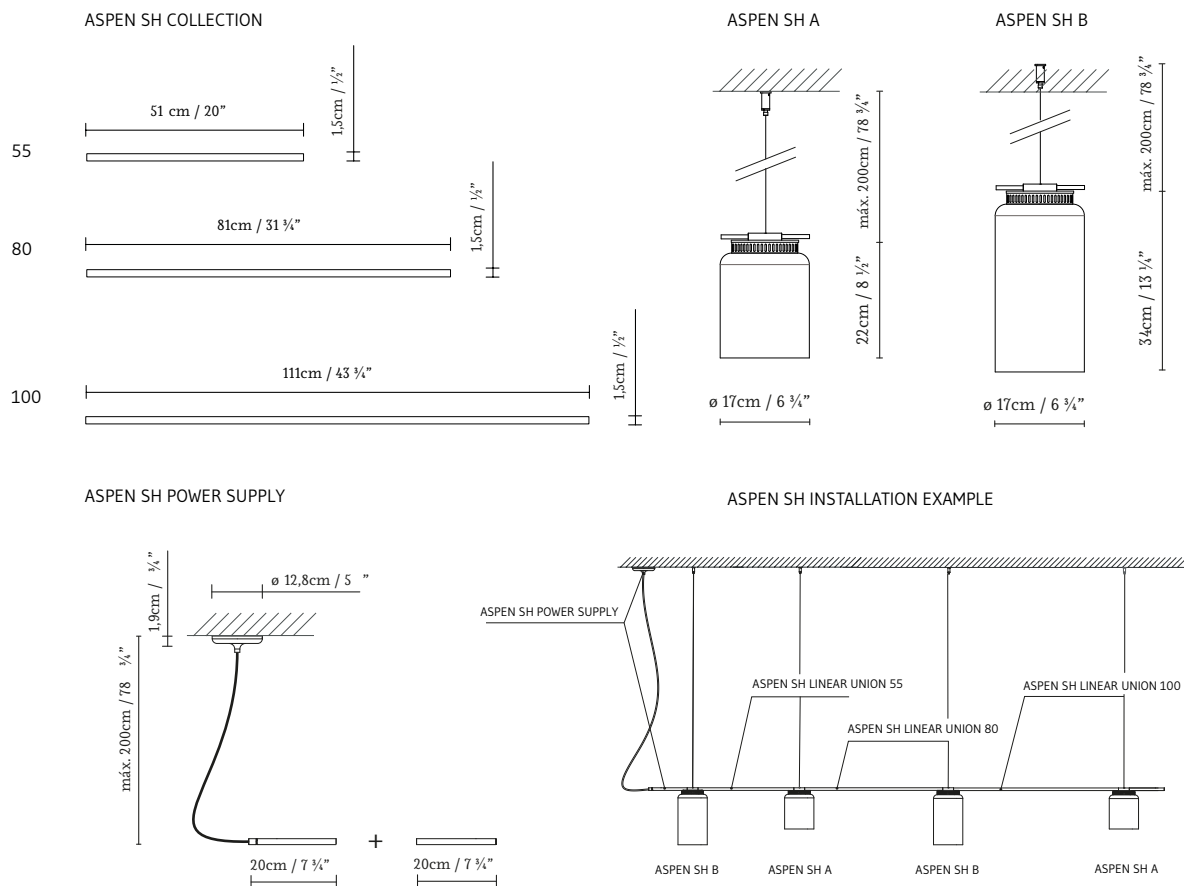

B.lux

Aspen SH

ASPEN SH

By Werner Aisslinger

Descripción:

Sistema lineal de suspensión que permite combinar las pantallas de las luminarias Aspen (Aspen SH E27 / LED). Está formado por una estructura tubular disponible en tres longitudes, que permite instalar las pantallas a diferentes distancias. Estructura pintada en acabado negro mate. Las pantallas de aluminio de Aspen están disponibles en estos acabados: *grey, snow, lemon, mango, clear turquoise, aqua, merlot, rose, sea, river, copper* y *limestone*.

CÓDIGO	LUMINARIA	FUENTE DE LUZ	DIM	BOMBILLA	kg	
750300	ASPEN SH A LED	LED 17,5W 1550lm 350mA 3000K CRI>80 230V	A++		2,5	LED
750301	ASPEN SH B LED					
750302	ASPEN SH A E27	Fluo. max. 30W (E27)	A		2,5	
750303	ASPEN SH B E27					
750320	ASPEN SH POWER SUPPLY					
750330	ASPEN SH LINEAR UNION 55					
750340	ASPEN SH LINEAR UNION 80					
750350	ASPEN SH LINEAR UNION 100					