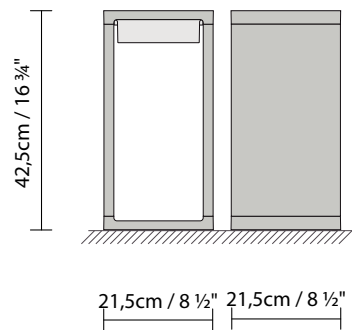

FRAME S

FRAME M

FRAME L

L MANGUERA= S80cm / M100cm / L130cm  
S31 1/2" / M39 1/4" / L51 1/4"  
CABLE LENGHT= S80cm / M100cm / L130cm  
S31 1/2" / M39 1/4" / L51 1/4"  
KABELLÄNGE= S80cm / M100cm / L130cm  
S31 1/2" / M39 1/4" / L51 1/4"

(Opción para realizar la conexión en la parte superior. Option to connect the light fitting at the top.)

Option für das Anschließen der Lampe im oberen Bereich.)

L MANGUERA= 10cm / 4"  
CABLE LENGHT= 10cm / 4"  
KABELLÄNGE= 10cm / 4"

INOX. DIN 912 M8 X 50

2,65cm / 1"

ø 0,6-1,3cm /  
ø 0 1/4"-0 1/2"

11,5cm / 4 1/2"

16,15cm / 6 1/4"

11,2cm / 4 1/2"