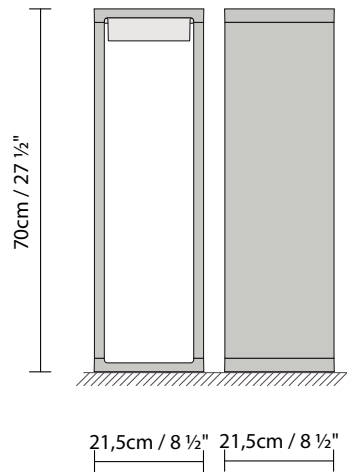

FRAME S

FRAME M

FRAME L

L MANGUERA= S80cm / M100cm / L130cm  
S31 1/2" / M39 1/4" / L51 1/4"  
CABLE LENGHT= S80cm / M100cm / L130cm  
S31 1/2" / M39 1/4" / L51 1/4"  
KABELLÄNGE= S80cm / M100cm / L130cm  
S31 1/2" / M39 1/4" / L51 1/4"

(Opción para realizar la conexión en la parte superior. Option to connect the light fitting at the top.)

Option für das Anschließen der Lampe im oberen Bereich.)

L MANGUERA= 10cm / 4"  
CABLE LENGHT= 10cm / 4"  
KABELLÄNGE= 10cm / 4"

(Opción para realizar la conexión en la parte inferior, en el conector IP68.)

Option to connect the light fitting at the bottom, using the IP68 connector.

Option für das Anschließen der Lampe mit IP68-Verbindungsstück im unteren Bereich.)

INOX. DIN 912 M8 X 50

2,65cm / 1"

ø 0,6-1,3cm /  
ø 0 1/4"-0 1/2"

11,5cm / 4 1/2"

16,15cm / 6 1/4"

11,2cm / 4 1/2"