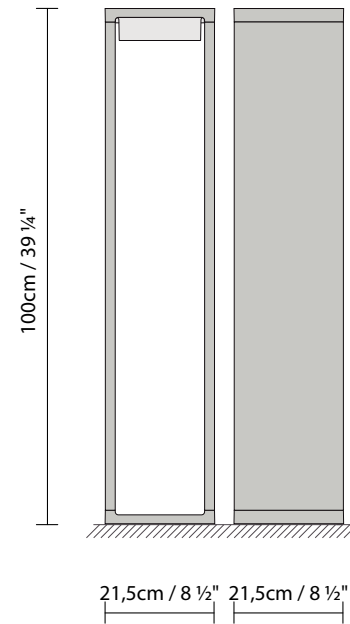

FRAME S

FRAME M

FRAME L

L MANGUERA= S80cm / M100cm / L130cm  
S31 1/2" / M39 1/4" / L51 1/4"  
CABLE LENGHT= S80cm / M100cm / L130cm  
S31 1/2" / M39 1/4" / L51 1/4"  
KABELLÄNGE= S80cm / M100cm / L130cm  
S31 1/2" / M39 1/4" / L51 1/4"

(Opción para realizar la conexión en la parte superior. Option to connect the light fitting at the top.)

Option für das Anschließen der Lampe im oberen Bereich.)

L MANGUERA= 10cm / 4"  
CABLE LENGHT= 10cm / 4"  
KABELLÄNGE= 10cm / 4"

(Opción para realizar la conexión en la parte inferior, en el conector IP68.)

Option to connect the light fitting at the bottom, using the IP68 connector.

Option für das Anschließen der Lampe mit IP68-Verbindungsstück im unteren Bereich.)

INOX. DIN 912 M8 X 50

2,65cm / 1"

ø 0,6-1,3cm /  
ø 0 1/4"-0 1/2"

11,5cm / 4 1/2"

16,15cm / 6 1/4"

11,2cm / 4 1/2"