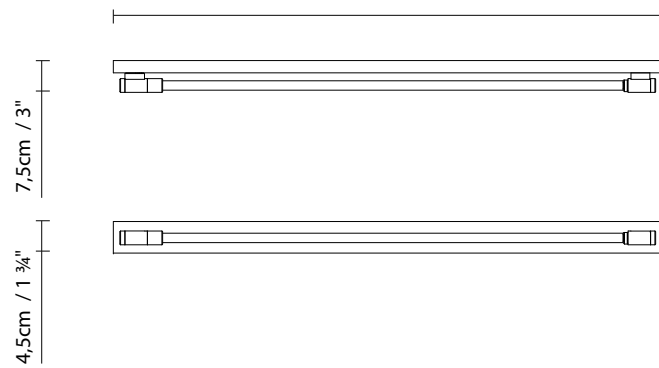

ROOF CI / WI

ROOF CI/WI 70: 71cm / 28"
ROOF CI/WI 130: 131cm / 51 ½"
ROOF CI/WI 160: 161cm / 63 ½"

ROOF CII / WII

ROOF CII/WII 70: 71cm / 28"
ROOF CII/WII 130: 131cm / 51 ½"
ROOF CII/WII 160: 161cm / 63 ½"